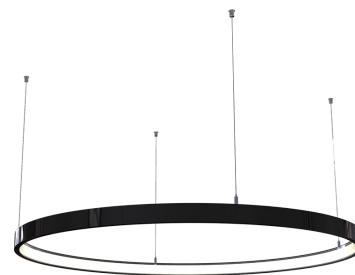

Paramètres

CE RoHS, 50.000 Heures

Options

Finitions: Blanc, Noir, Doré
3000K - 4000K - 6000K

Puissance	Dimensions	DALI	IP	Diffusion	Flux
22W	Ø350mm	option	40	Int ou Ext	2700lm
41W	Ø650mm	option	40	Int ou Ext	4900lm
54W	Ø850mm	option	40	Int ou Ext	6500lm
63W	Ø1000mm	option	40	Int ou Ext	7600lm
75W	Ø1200mm	option	40	Int ou Ext	9000lm
88W	Ø1400mm	option	40	Int ou Ext	10000lm
113W	Ø1800mm	option	40	Int ou Ext	13600lm

Luminaire LED Linea Luminaires LED Design

Paramètres

CE RoHS, 50.000 Heures

Options

Finitions: Blanc, Noir, Gris
3000K - 4000K - 6000K

Puissance	Dimensions	DALI	IP	Flux
72W	610x610mm	option	40	8800lm
108W	1170x610mm	option	40	13200lm

Luminaire LED Luna

Luminaire LED Design

Paramètres

CE RoHS, 50.000 Heures

Options

Finitions: Blanc, Noir
3000K - 4000K - 6000K

Puissance	Dimensions	DALI	IP	Diffuseur	Flux
23W	Ø400mm	option	40	Opale	4500lm
42W	Ø555mm	option	40	Opale	8000lm
85W	Ø830mm	option	40	Opale	15000lm
155W	Ø1110mm	option	40	Opale	26000lm